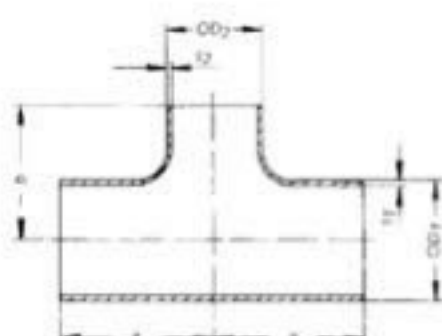

Tee Ridotti

Tipo e costruzione:

I tee per pipe fino a 219 mm incluso, sono normalmente forniti come "pezzo unico" e senza saldatura

Dimensione OD1xOD2			Spessore S1xS2	a	b	Peso approssimativo
DN		mm				
inch	mm		mm	mm	mm	mm
¾ x ¾	20 x 16	25 x 20	1.5 x 1	29	26	0.05
1 x ¾	25 x 16	30 x 20	1.5 x 1	38	29	0.07
1 x ¾	25 x 20	30 x 25	1.5 x 1.5	38	35	0.07
1¼ x ¾	32 x 16	38 x 20	1.5 x 1	48	33	0.12
1¼ x ¾	32 x 20	38 x 25	1.5 x 1.5	48	35	0.125
1¼ x 1	32 x 25	38 x 30	1.5 x 1.5	48	42	0.125
1½ x ¾	40 x 16	44.5 x 20	1.5 x 1	57	36	0.185
1½ x ¾	40 x 20	44.5 x 25	1.5 x 1.5	57	40	0.185
1½ x 1	40 x 25	44.5 x 30	1.5 x 1.5	57	45	0.185
1½ x 1¼	40 x 32	44.5 x 38	1.5 x 1.5	57	51	0.185
2 x ¾	50 x 20	57 x 25	1.5 x 1.5	64	47	0.280
2 x 1	50 x 25	57 x 30	1.5 x 1.5	64	51	0.285
2 x 1¼	50 x 32	57 x 38	1.5 x 1.5	64	57	0.285
2 x 1½	50 x 40	57 x 44.5	1.5 x 1.5	64	63	0.290
2½ x 1	65 x 25	76 x 30	2 x 1.5	76	56	0.650
2½ x 1¼	65 x 32	76 x 38	2 x 1.5	76	62	0.650
2½ x 1½	65 x 40	76 x 44.5	2 x 1.5	76	71	0.650
2½ x 2	65 x 50	76 x 57	2 x 1.5	76	73	0.650
3 x 1¼	80 x 32	89 x 38	2 x 1.5	86	73	0.820
3 x 1½	80 x 40	89 x 44.5	2 x 1.5	86	76	0.900
3 x 2	80 x 50	89 x 57	2 x 1.5	86	80	1.10
3 x 2½	80 x 65	89 x 76	2 x 2	86	83	1.25
4 x 1¼	100 x 40	108 x 44.5	2.5 x 1.5	105	89	2.30
4 x 2	100 x 50	108 x 57	2.5 x 1.5	105	90	2.45
4 x 2½	100 x 65	108 x 76	2.5 x 2	105	92	2.50
4 x 3	100 x 80	108 x 89	2.5 x 2	105	96	2.60
5 x 2	125 x 50	133 x 57	2.5 x 1.5	124	98	3.20
5 x 2½	125 x 65	133 x 76	2.5 x 2	124	105	3.30